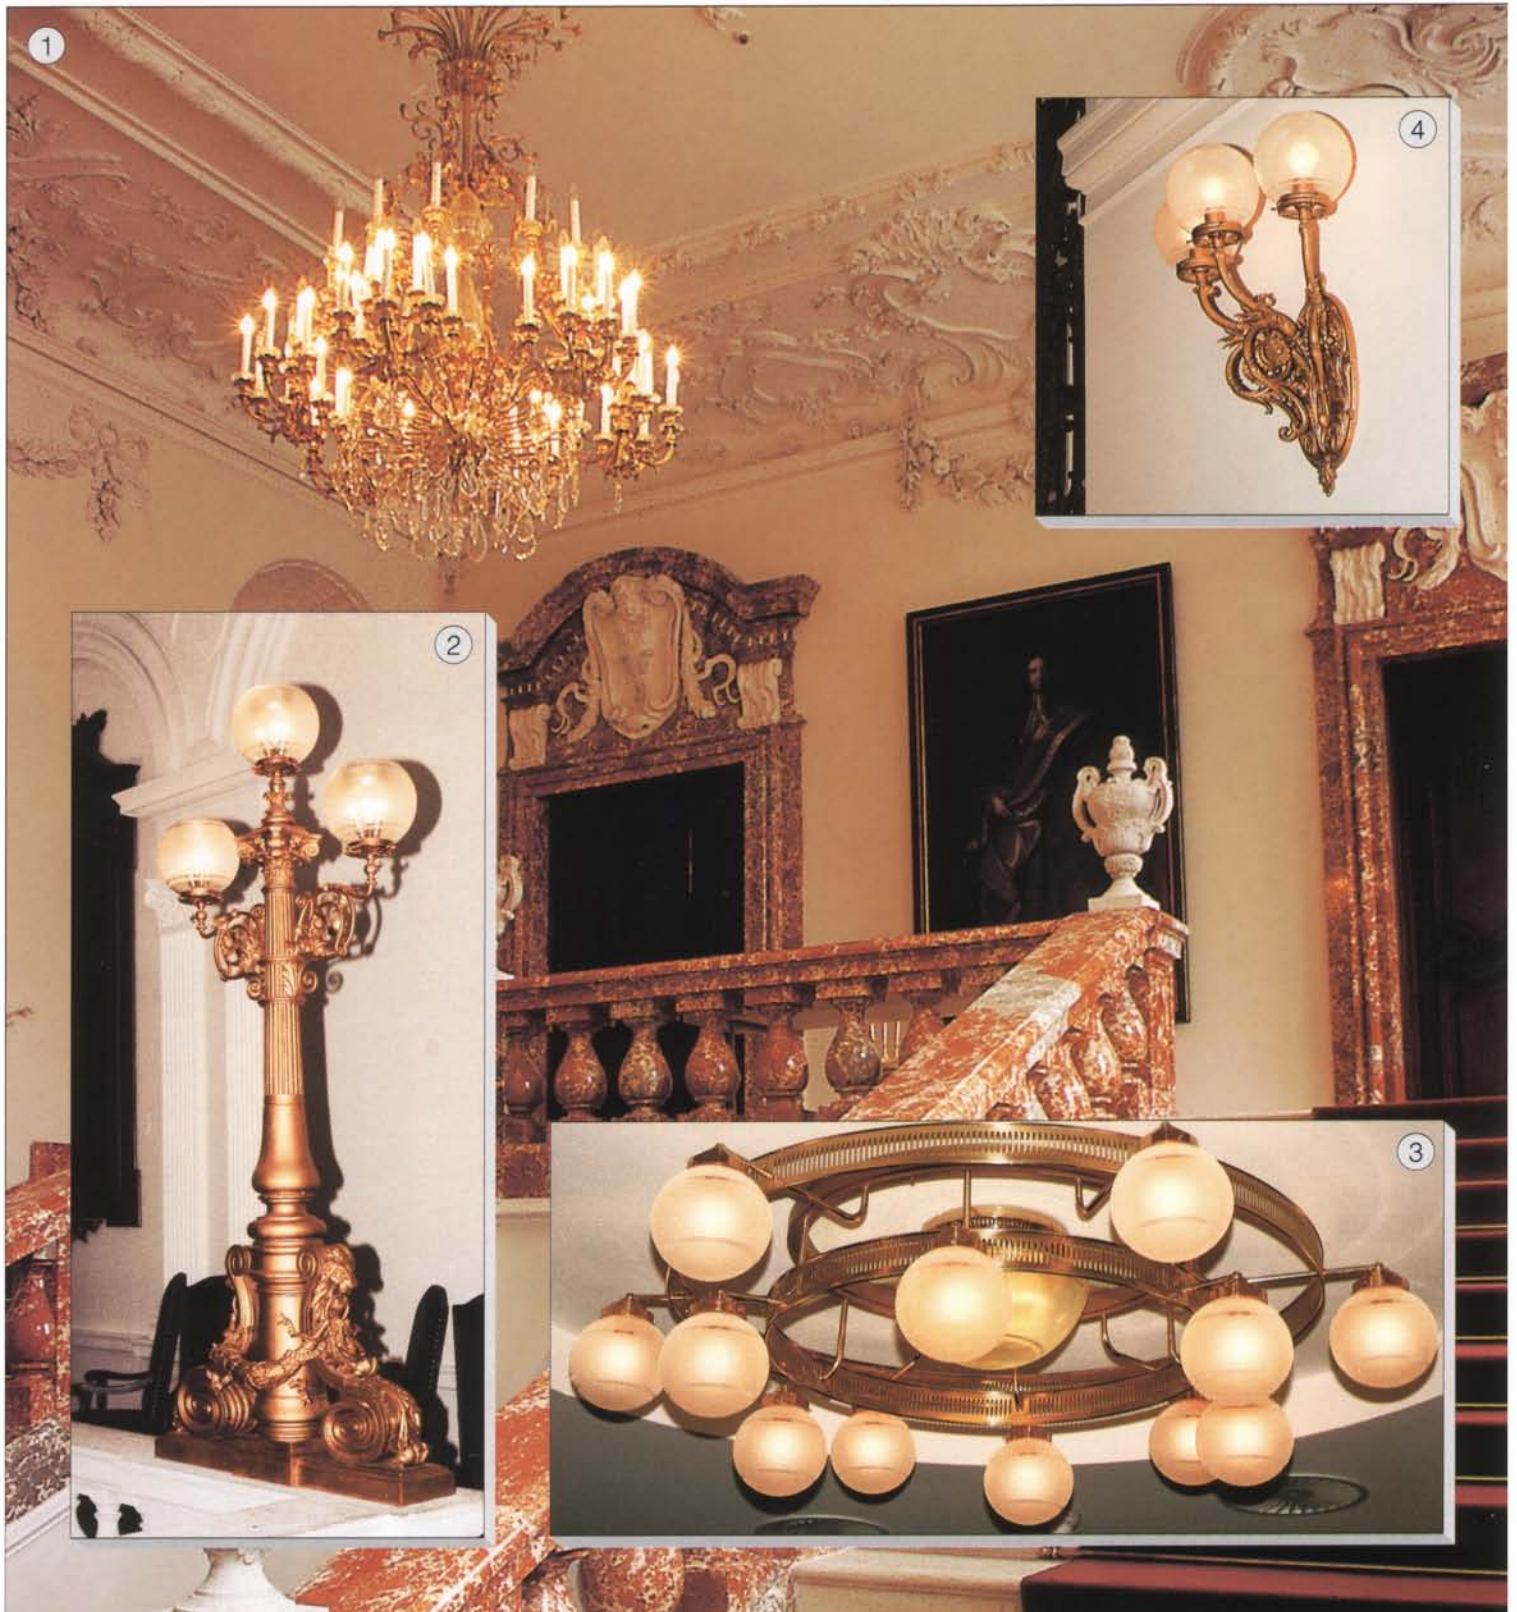

REVITALISIERUNG RESTAURIERUNG

- ① PALAIS HARRACH, RESTAURIERUNG, ARCH. PROF. M. WEHDORN
- ② SAS PALAIS HOTEL, RESTAURIERUNG, ARCH. PFEFFER CONSULT
- ③ DECKENLEUCHE IM HISTORISCHEN STIL, SPARKASSE LEOBEN
- ④ WANDLEUCHE, NACHGUSS NACH ORIGINALVORLAGE