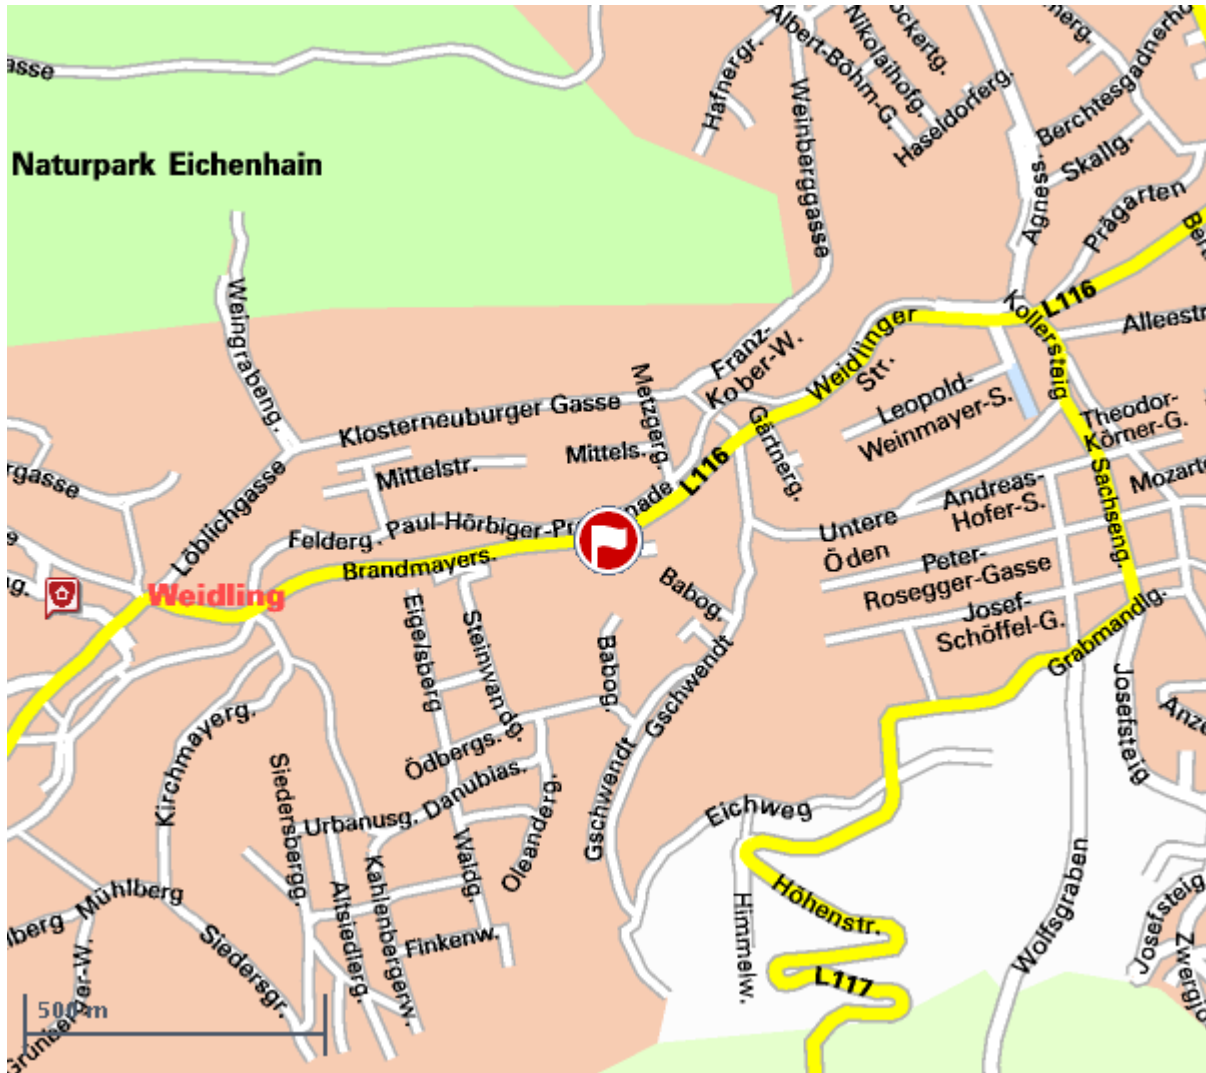

## Anfahrtsplan

Vargha Leuchtenbau und HandelsgesmbH.  
Haitingergasse 2  
3400 Klosterneuburg